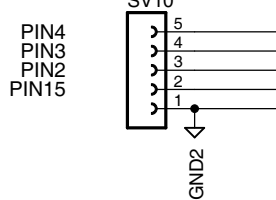

Handradplatine

Drehgeber

Schalter/Taster

Teilschaltung Handrad DL1DOW

Handrad01
02.10.2011 17:53:21
Sheet: 1/1