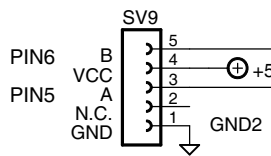

Handradplatine

Drehgeber

Schalter/Taster

Teilschaltung Handrad DL1DOW

Handrad01
02.10.2011 17:53:21
Sheet: 1/1