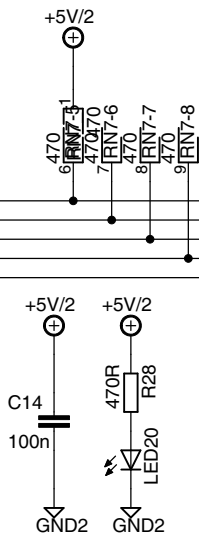

Handradplatine

Drehgeber

Schalter/Taster

Teilschaltung Handrad DL1DOW

Handrad01
02.10.2011 17:53:21
Sheet: 1/1